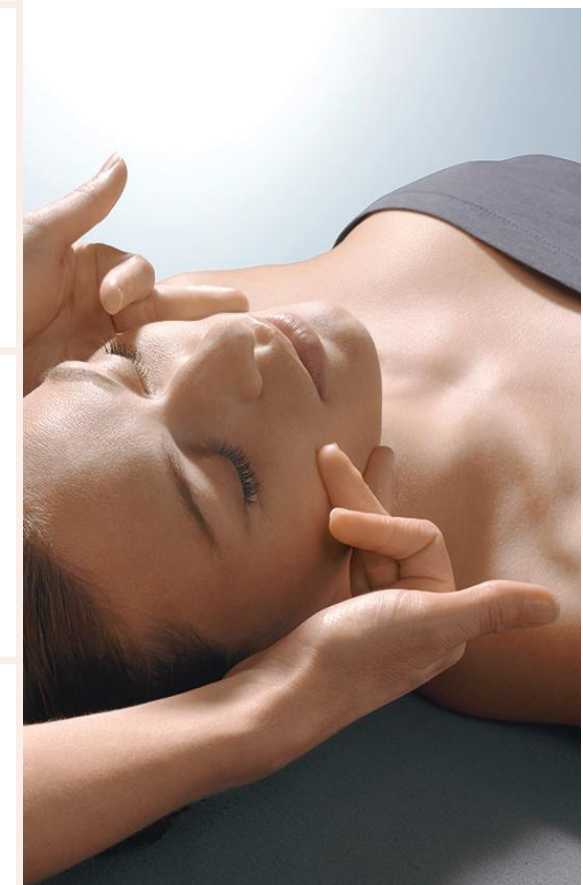

Gesicht | Arme | Beine

50 Min. € 62,00

FUSSREFLEXZONEN- MASSAGE

Die Fußsohle spiegelt den ganzen Körper wider – inklusive aller Organe. Durch die angenehme Druckmassage der Reflexzonen am Fuß wird der Organismus stimuliert, aktiviert und reguliert.

50 Min. € 62,00

ANTI-STRESS-MASSAGE

Entspannung für Schultern, Nacken, Kopf und Gesicht.

50 Min. € 62,00

GLÜCKSMOMENTE FÜR DIE WERDENDE MAMA

Rücken-Nackentherapie im Sitzen, eine entstauende Fuß- und Beinmassage und Pflege von Problemzonen.

50 Min. € 65,00

„FERNÖSTLICH“

AYURVEDISCHE MASSAGE

Eine Ganzkörper-Streichmassage mit warmen Ölen von Kopf bis Fuß. Ausgewählte Öle entschlacken Ihren Körper und hinterlassen Geschmeidigkeit. Vereinen Sie Körper, Geist und Seele und gewinnen Sie an Vitalität und Wohlbefinden.